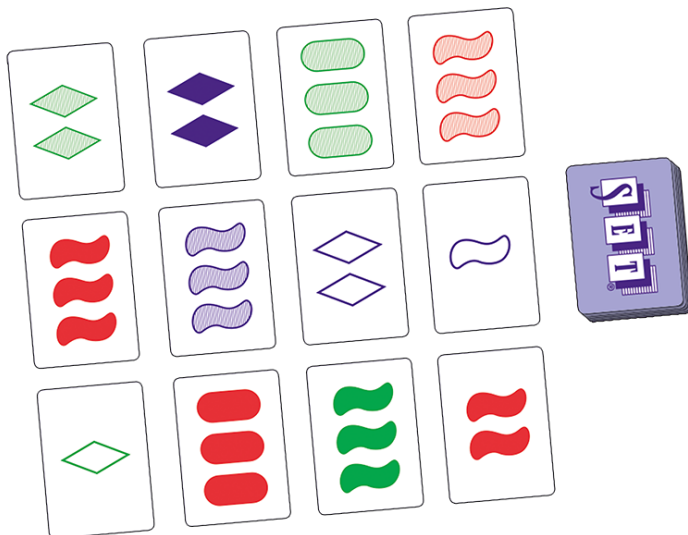

Set

KORTE BESCHRIJVING

Zenuwslopend reactiespel voor het hele gezin.
Zoek drie kaarten waarvan de eigenschappen
helemaal verschillend of volledig gelijk zijn. Wie
roept het vaakst "SET!"

HANDIG OM TE WETEN

Spel is leuk al filler

Let wel op alle elementen! (aantal, kleur, vorm
en vulling)

1-8

20 min

6+

reactie

<https://www.youtube.com/watch?v=A98CWHmYdlc>

speluitleg in Nederlands in 4,30
min